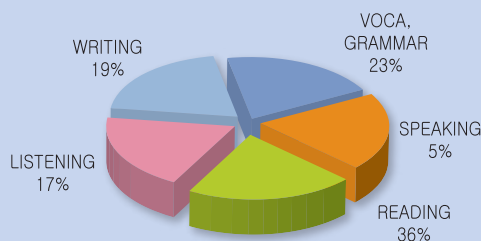

CASE2) 全領域の能力が均等な学生

- マンツーマンスケジュール
  - Speaking - 1 hour
  - Writing - 1 hour
  - Listening - 1 hour
  - Reading - 1 hour
- グループスケジュール (Speaking 中心)
  - Topic discussion - 1 hour
  - Situational English - 1 hour
  - Pronunciation - 1 hour
  - CNN - 1 hour