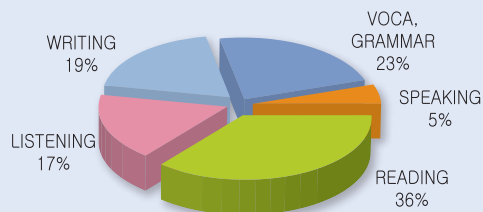

CASE1) スピーキング能力が脆弱な学生

- マンツーマンスケジュール
  - Speaking - 2 hour
  - Writing - 1 hour
  - Listening - 1 hour
- グループスケジュール (Speaking 中心)
  - Topic discussion - 2 hour
  - Situational English - 1 hour
  - Pronunciation - 1 hour