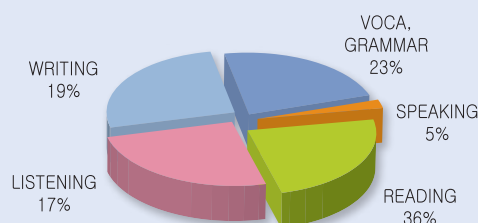

CASE3) 短期間でスピーキングを強化したい学生 (8週後 Australia)

- マンツーマンスケジュール
  - Speaking - 4 hour
- グループスケジュール (Speaking 中心)
  - Topic discussion - 2 hour
  - Situational English - 2 hour