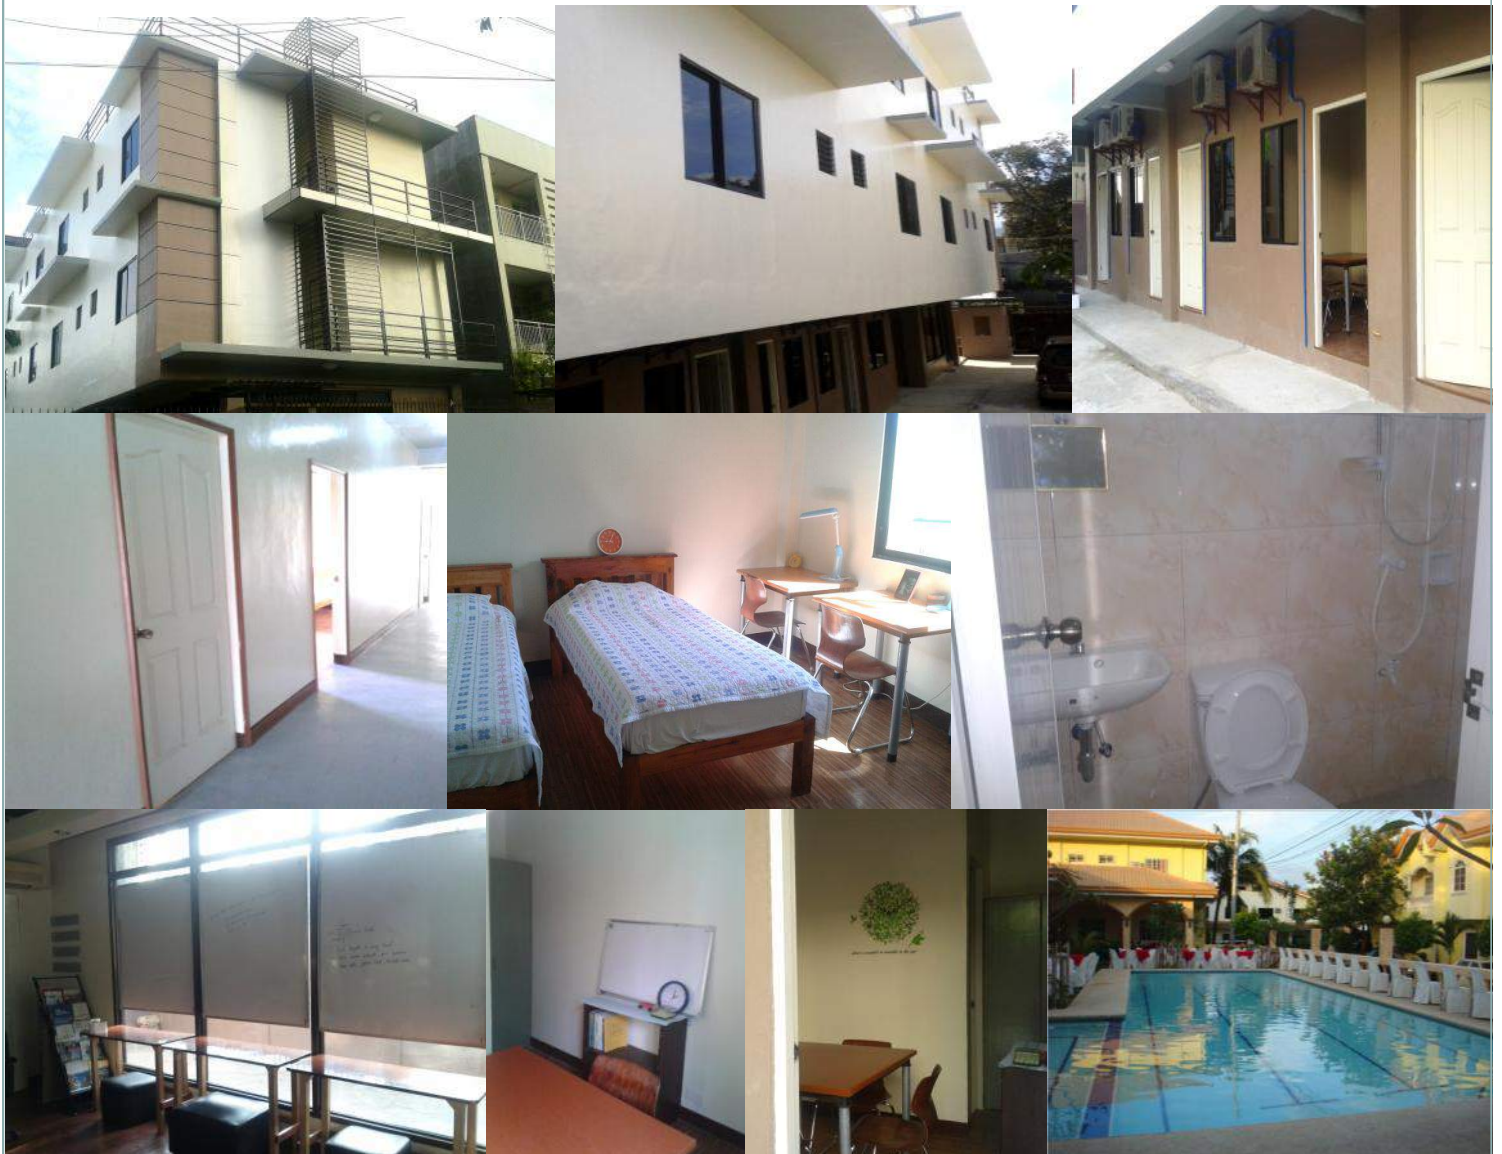

## PHOTOS - CITY CAMPUS

外部プールは徒歩2分の距離にあり、グラントの学生は無料で利用可能です。

定員 : 60人

ビル完工年度 : 2013年

宿泊施設 : 1人部屋 14ルーム, 2, 3人部屋 18ルーム

講義施設 : 1:1 14個, グループ 8個

附帯施設 : 食堂, 休憩室

ルーム内施設 : ベッド, テーブルエアコン, WIFI, トイレ, 温水器, 冷蔵庫と TVは各階別に  
共同利用