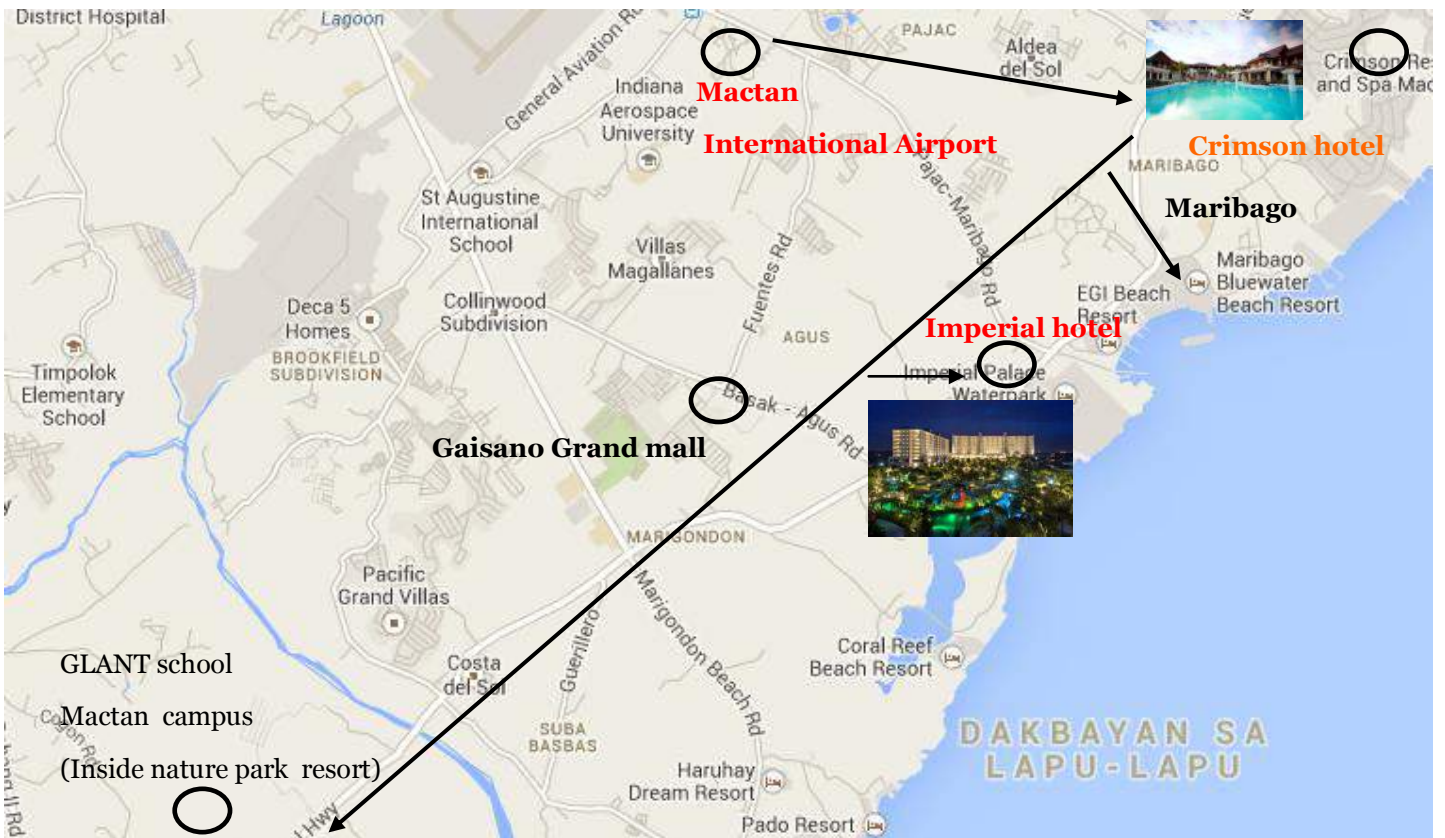

## LOCATION -MACTAN CAMPUS

住所 : Naturepark resort ,Gabi, cordova

ここから10分以内の距離にビーチや観光地があります。

Enrollment : + 63 91 5308 4941 / Leina ko (korean) email : edu.glantcebu@gmail.com, upami@hotmail.co.kr

kakaotalk: glantcebu skype: woomina1